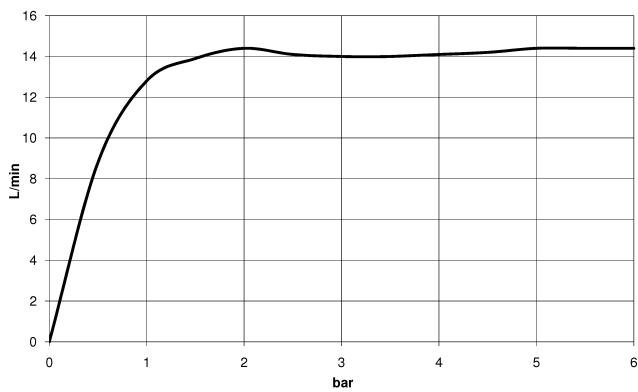

Prodotti complementari

- raccordo angolare ad incasso - 35 085 970 90**
- Profondità d'incasso max. 163 mm
 - profondità d'incasso min. 90 mm

28 649 970

mm [inches]

Diagramma di portata

Certificati

WRAS_2212012.