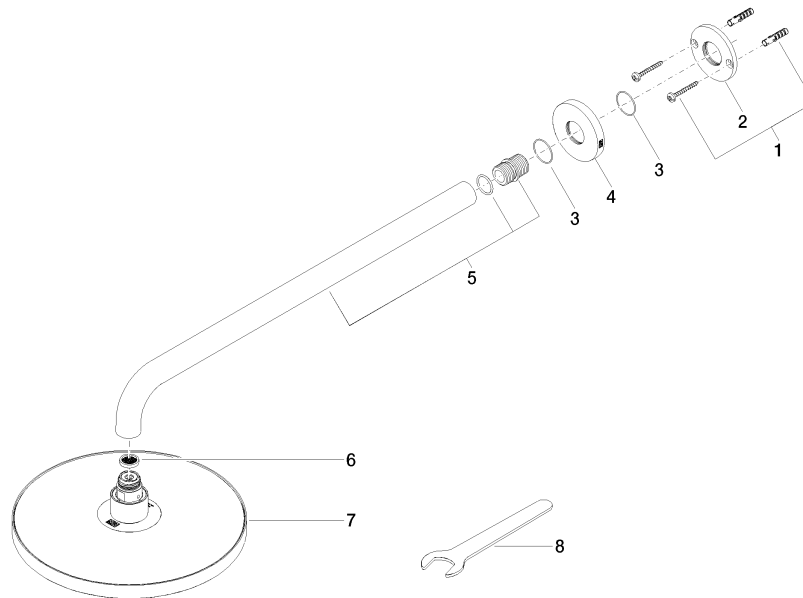

Soffione a pioggia con fissaggio a muro 220 mm - Cromo spazzolato

TARA

28 649 970

- sporgenza 450 mm
- Soffione a pioggia Ø 220 mm
- PURE RAIN, portata max 14 l/min (a 3 bar)
- Funzione a partire da: 7 l/min
- rosetta Ø 60 mm
- ingresso 1/2"
- con sistema anticalcare
- con funzione neutra

Prodotti complementari

- raccordo angolare ad incasso - 35 085 970 90**
- Profondità d'incasso max. 163 mm
 - profondità d'incasso min. 90 mm

28 649 970

mm [inches]

Diagramma di portata

Certificati

WRAS_2212012.

DVGW_DW-
6517DN0118.

LGA_38655.

28 649 970

Elenco delle parti di ricambio

N.	Codice articolo	Denominazione	Quantità necessaria	Tempo di produzione
1	04 30 31 032 00 90	set di fissaggio	1	2
2	09 17 20 120 90	sostegno	1	2
3	09 14 10 150 90	guarnizione	2	2
4	09 27 97 015-93	rosetta	1	20
5	90 11 03 070 00-93	tubo	1	20
6	09 23 01 075 90	inserto	1	2
7	04 12 05 092 00-93	doccia	1	20
8	90 30 09 069 00 90	chiave	1	2