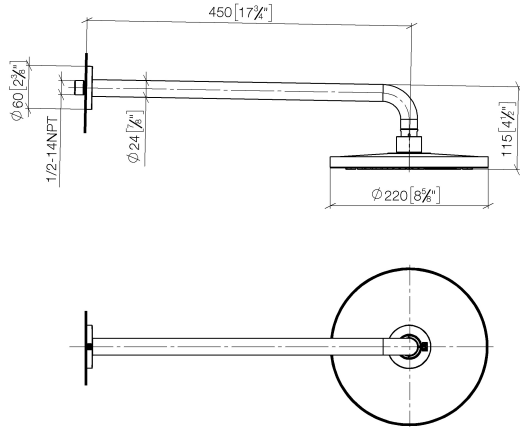

Soffione a pioggia con fissaggio a muro 220 mm - Cromo spazzolato

TARA

28 649 970

- sporgenza 450 mm
- Soffione a pioggia Ø 220 mm
- PURE RAIN, portata max 14 l/min (a 3 bar)
- Funzione a partire da: 7 l/min
- rosetta Ø 60 mm
- ingresso 1/2"
- con sistema anticalcare
- con funzione neutra

Prodotti complementari

- raccordo angolare ad incasso - 35 085 970 90**
- Profondità d'incasso max. 163 mm
 - profondità d'incasso min. 90 mm

28 649 970

mm [inches]

Diagramma di portata

Certificati

WRAS_2212012.

DVGW_DW-
6517DN0118.

LGA_38655.

28 649 970

Elenco delle parti di ricambio

N.	Codice articolo	Denominazione	Quantità necessaria	Tempo di produzione
1	04 30 31 032 00 90	set di fissaggio	1	2
2	09 17 20 120 90	sostegno	1	2
3	09 14 10 150 90	guarnizione	2	2
4	09 27 97 015-93	rosetta	1	20
5	90 11 03 070 00-93	tubo	1	20
6	09 23 01 075 90	inserto	1	2
7	04 12 05 092 00-93	doccia	1	20
8	90 30 09 069 00 90	chiave	1	2